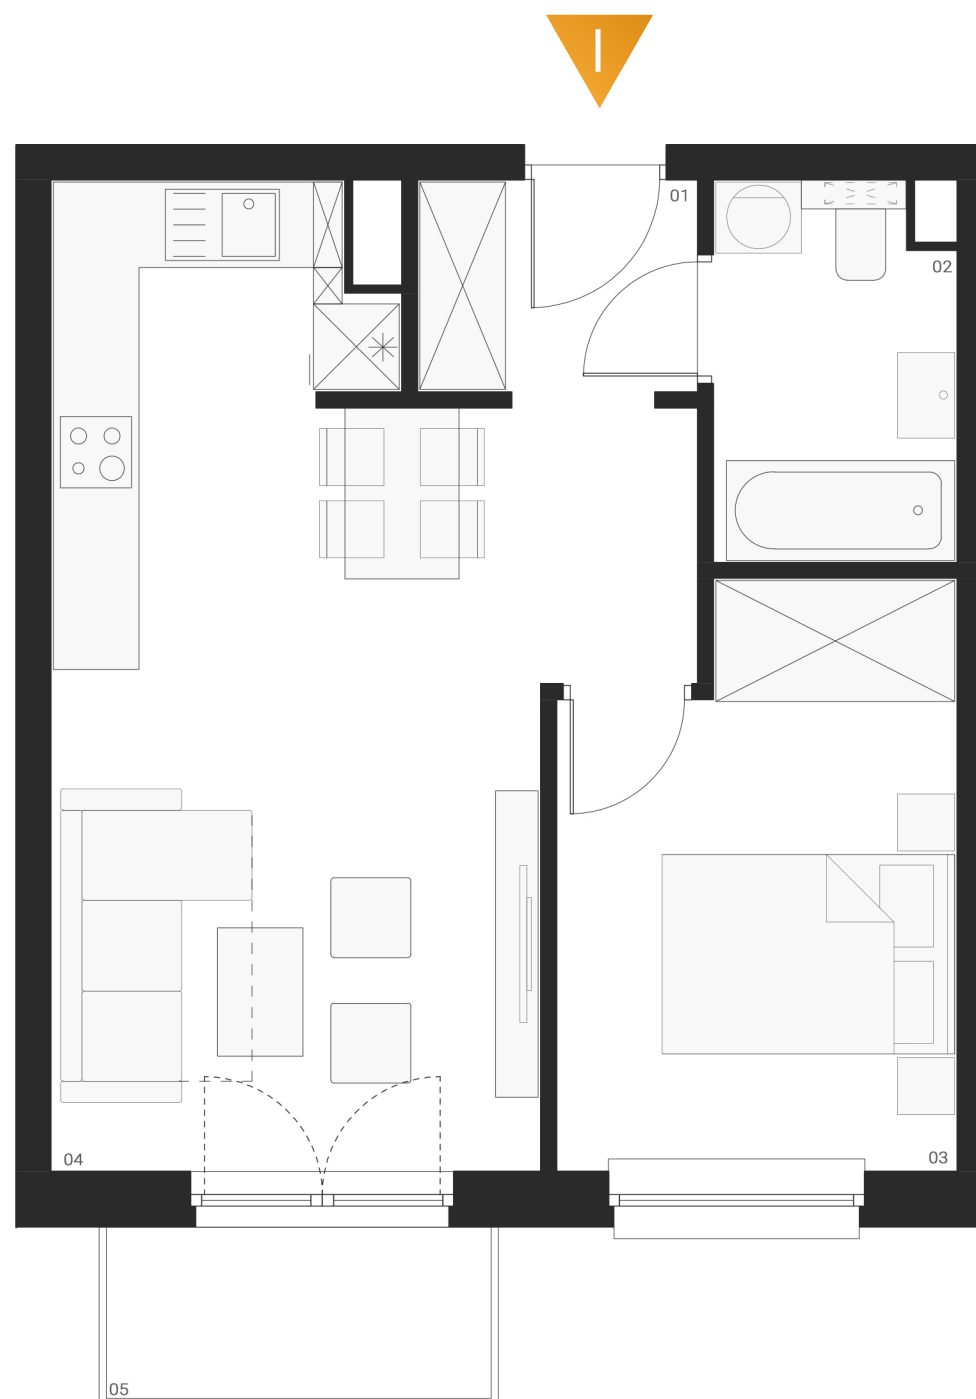

PIĘTRO 4 MIESZKANIE 49

ZESTAWIENIE POWIERZCHNI UŻYTKOWEJ

I.01 Przedpokój	2,81 m ²
I.02 Łazienka	4,27 m ²
I.03 Sypialnia	10,51 m ²
I.04 Salon + aneks kuchenny	23,65 m ²
I.05 Loggia	3,50 m ²

41,24 m²
+ loggia 3,50 m²