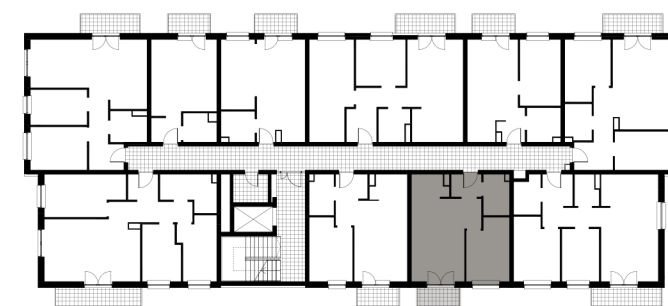

PIĘTRO 4 MIESZKANIE 49

ZESTAWIENIE POWIERZCHNI UŻYTKOWEJ

I.01 Przedpokój	2,81 m ²
I.02 Łazienka	4,27 m ²
I.03 Sypialnia	10,51 m ²
I.04 Salon + aneks kuchenny	23,65 m ²
I.05 Loggia	3,50 m ²

41,24 m²
+ loggia 3,50 m²