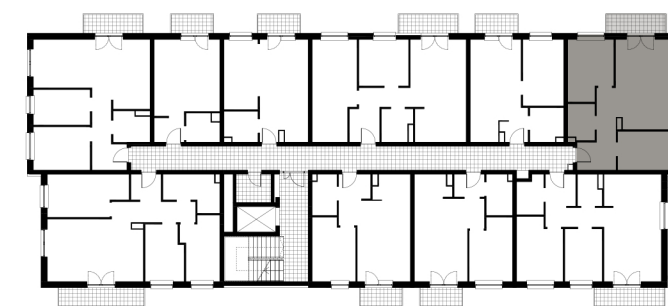

PIĘTRO 4 MIESZKANIE 47

ZESTAWIENIE POWIERZCHNI UŻYTKOWEJ

G.01 Przedpokój	8,71 m ²
G.02 Łazienka	3,91 m ²
G.03 Sypialnia	10,57 m ²
G.04 Salon + aneks kuchenny	23,61 m ²
G.05 Sypialnia	9,89 m ²
G.06 Loggia	4,87 m ²

56,69 m²
+ loggia 4,87 m²