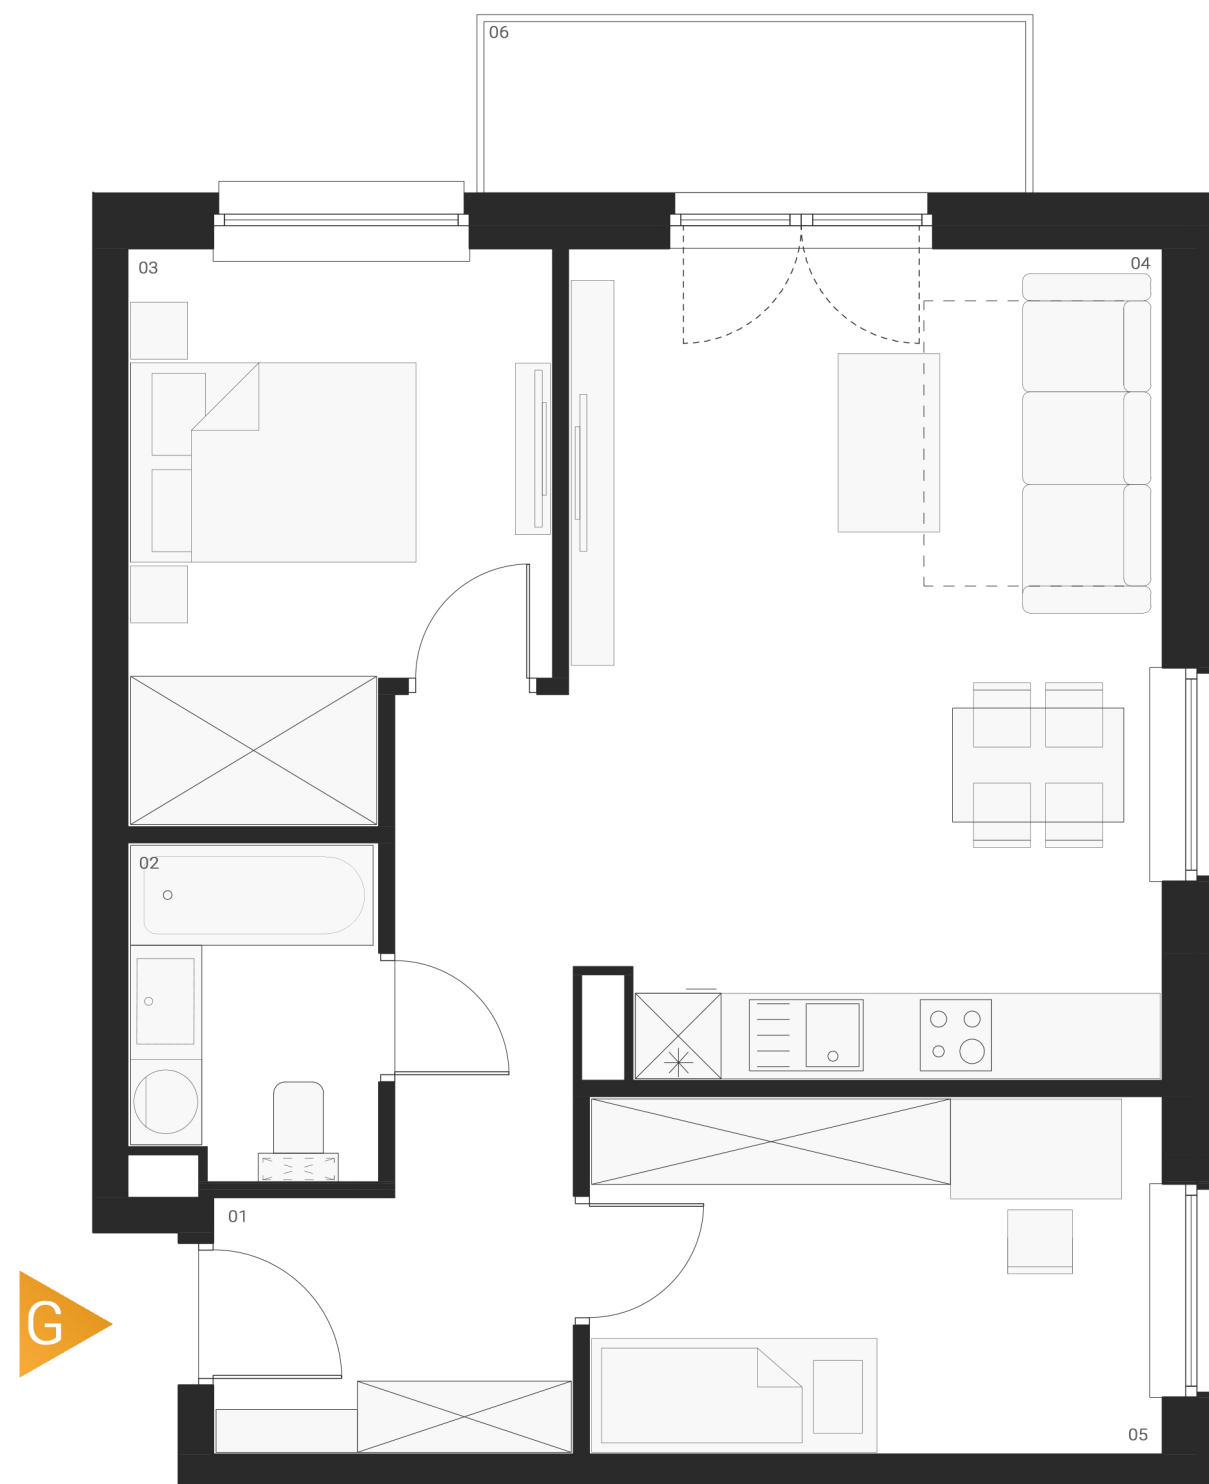

PIĘTRO 4 MIESZKANIE 47

ZESTAWIENIE POWIERZCHNI UŻYTKOWEJ

G.01 Przedpokój	8,71 m ²
G.02 Łazienka	3,91 m ²
G.03 Sypialnia	10,57 m ²
G.04 Salon + aneks kuchenny	23,61 m ²
G.05 Sypialnia	9,89 m ²
G.06 Loggia	4,87 m ²

56,69 m²
+ loggia 4,87 m²