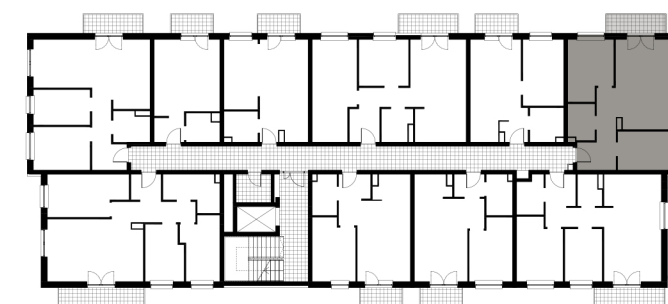

PIĘTRO 3 MIESZKANIE 37

ZESTAWIENIE POWIERZCHNI UŻYTKOWEJ

| | |
|-----------------------------|----------------------|
| G.01 Przedpokój | 8,71 m ² |
| G.02 Łazienka | 3,91 m ² |
| G.03 Sypialnia | 10,57 m ² |
| G.04 Salon + aneks kuchenny | 23,61 m ² |
| G.05 Sypialnia | 9,89 m ² |
| G.06 Balkon | 4,87 m ² |

56,69 m²
+ balkon 4,87 m²