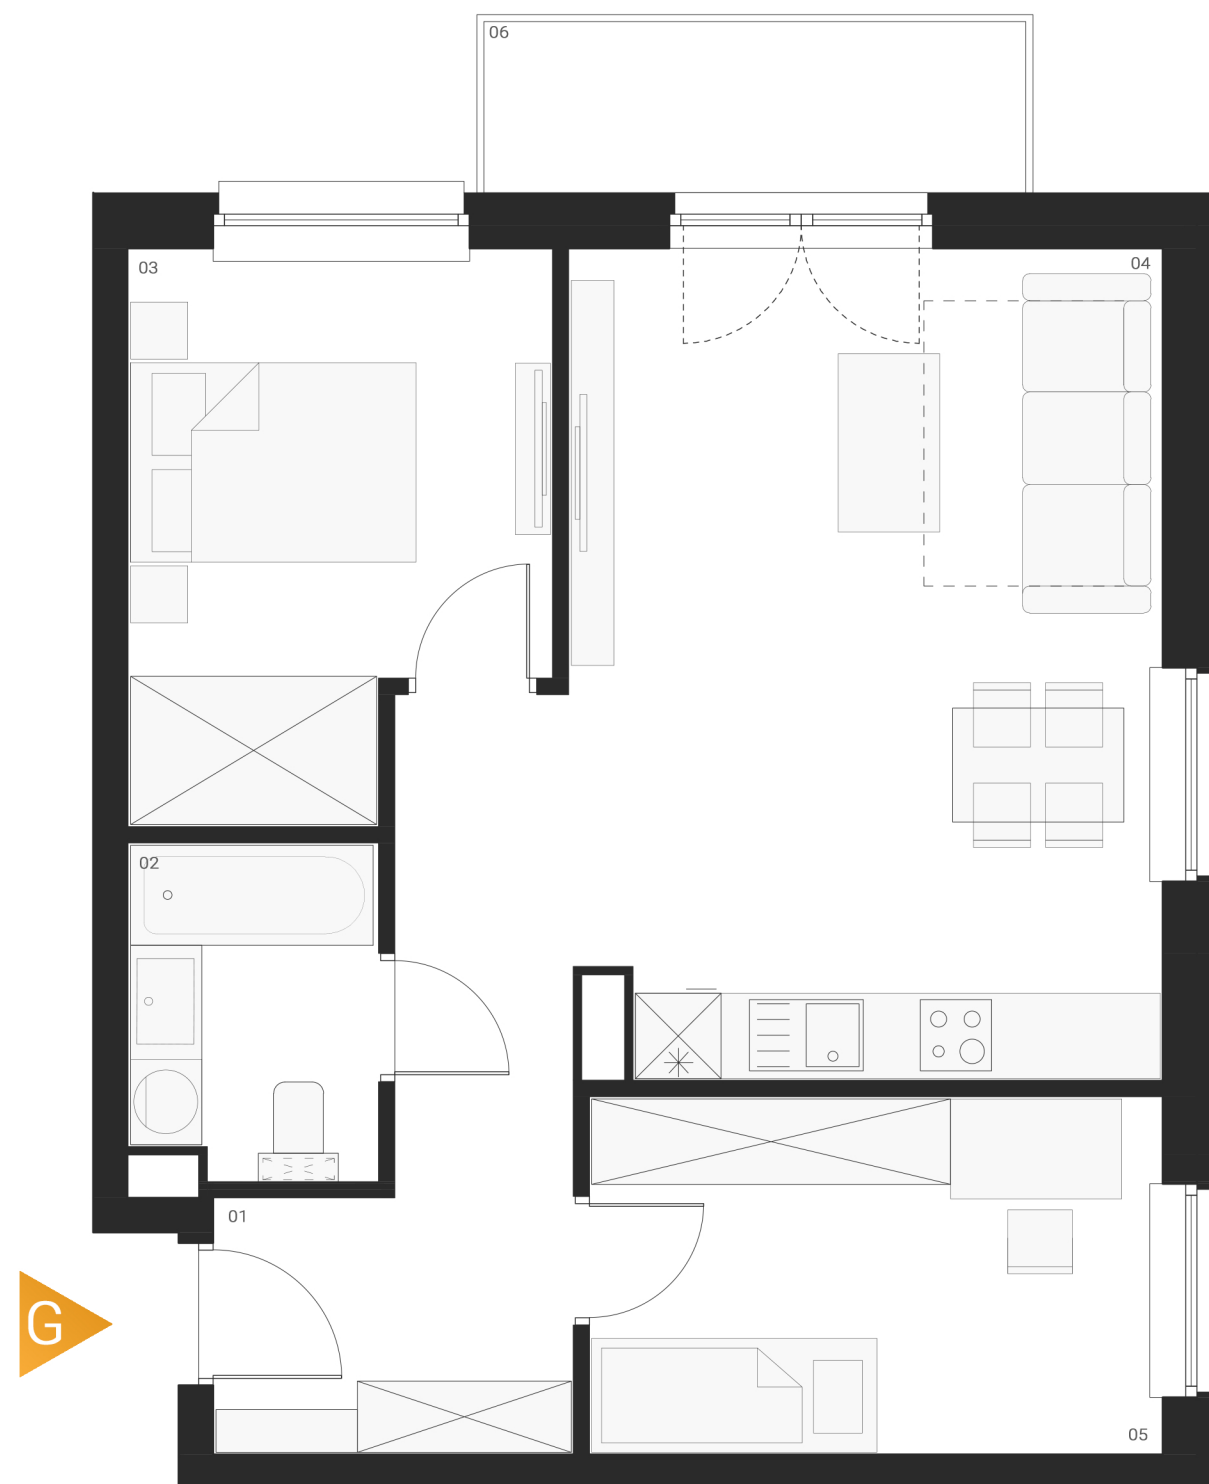

PIĘTRO 3 MIESZKANIE 37

ZESTAWIENIE POWIERZCHNI UŻYTKOWEJ

| | |
|-----------------------------|----------------------|
| G.01 Przedpokój | 8,71 m ² |
| G.02 Łazienka | 3,91 m ² |
| G.03 Sypialnia | 10,57 m ² |
| G.04 Salon + aneks kuchenny | 23,61 m ² |
| G.05 Sypialnia | 9,89 m ² |
| G.06 Balkon | 4,87 m ² |

56,69 m²
+ balkon 4,87 m²