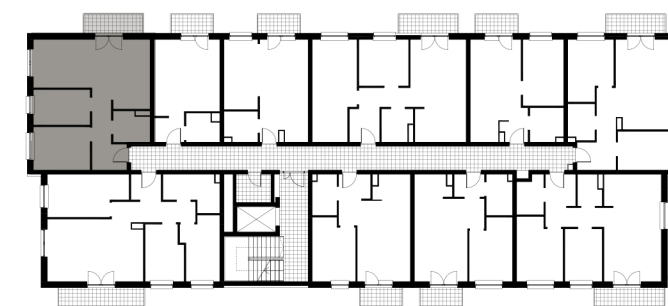

PIĘTRO **3** MIESZKANIE **32**

ZESTAWIENIE POWIERZCHNI UŻYTKOWEJ

B.01 Przedpokój	7,21 m ²
B.02 Sypialnia	10,10 m ²
B.03 Sypialnia	8,24 m ²
B.04 Salon + aneks kuchenny	27,64 m ²
B.05 Łazienka	4,36 m ²
B.06 Balkon	4,87 m ²

57,55 m²
+ balkon 4,87 m²