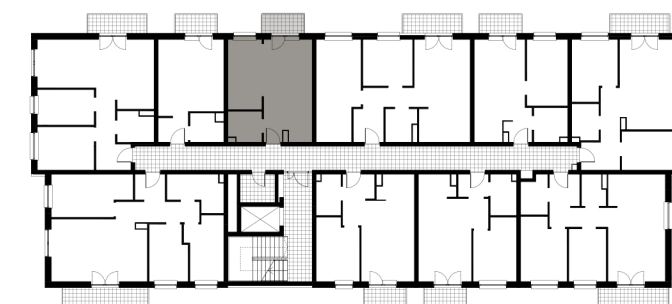

PIĘTRO 2 MIESZKANIE 24

ZESTAWIENIE POWIERZCHNI UŻYTKOWEJ

D.01 Salon + ankes kuchenny	20,16 m ²
D.02 Łazienka	4,10 m ²
D.03 Sypialnia	9,79 m ²
D.04 Balkon	3,50 m ²

34,05 m²
+ balkon 3,50 m²