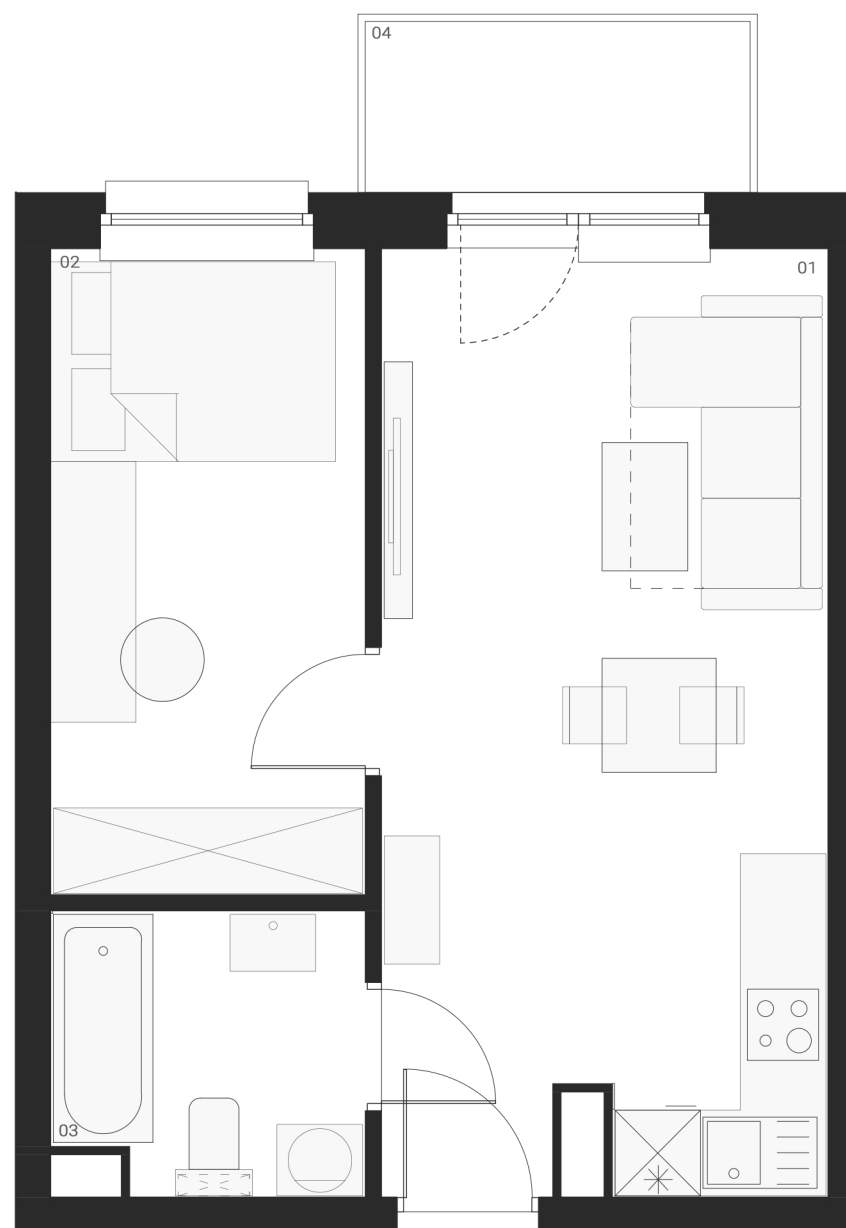

PIĘTRO 2 MIESZKANIE 24

ZESTAWIENIE POWIERZCHNI UŻYTKOWEJ

D.01 Salon + ankes kuchenny	20,16 m ²
D.02 Łazienka	4,10 m ²
D.03 Sypialnia	9,79 m ²
D.04 Balkon	3,50 m ²

34,05 m²
+ balkon 3,50 m²