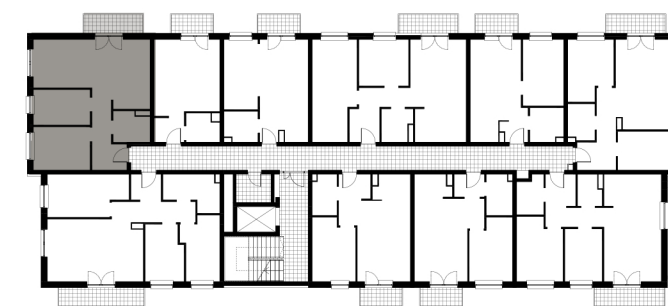

PIĘTRO 2 MIESZKANIE 22

ZESTAWIENIE POWIERZCHNI UŻYTKOWEJ

B.01 Przedpokój	7,21 m ²
B.02 Sypialnia	10,10 m ²
B.03 Sypialnia	8,24 m ²
B.04 Salon + aneks kuchenny	27,64 m ²
B.05 Łazienka	4,36 m ²
B.06 Loggia	4,87 m ²

57,55 m²
+ loggia 4,87 m²