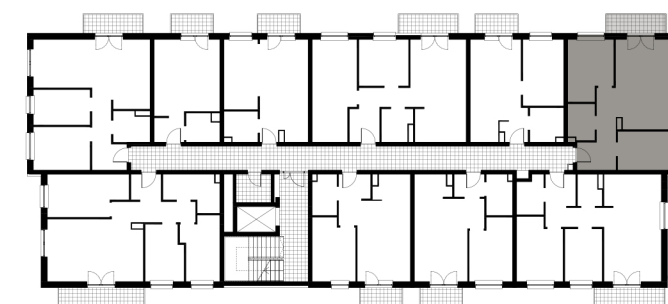

PIĘTRO **1** MIESZKANIE **17**

ZESTAWIENIE POWIERZCHNI UŻYTKOWEJ

G.01 Przedpokój	8,71 m ²
G.02 Łazienka	3,91 m ²
G.03 Sypialnia	10,57 m ²
G.04 Salon + aneks kuchenny	23,61 m ²
G.05 Sypialnia	9,89 m ²
G.06 Balkon	4,87 m ²

56,69 m²
+ balkon 4,87 m²