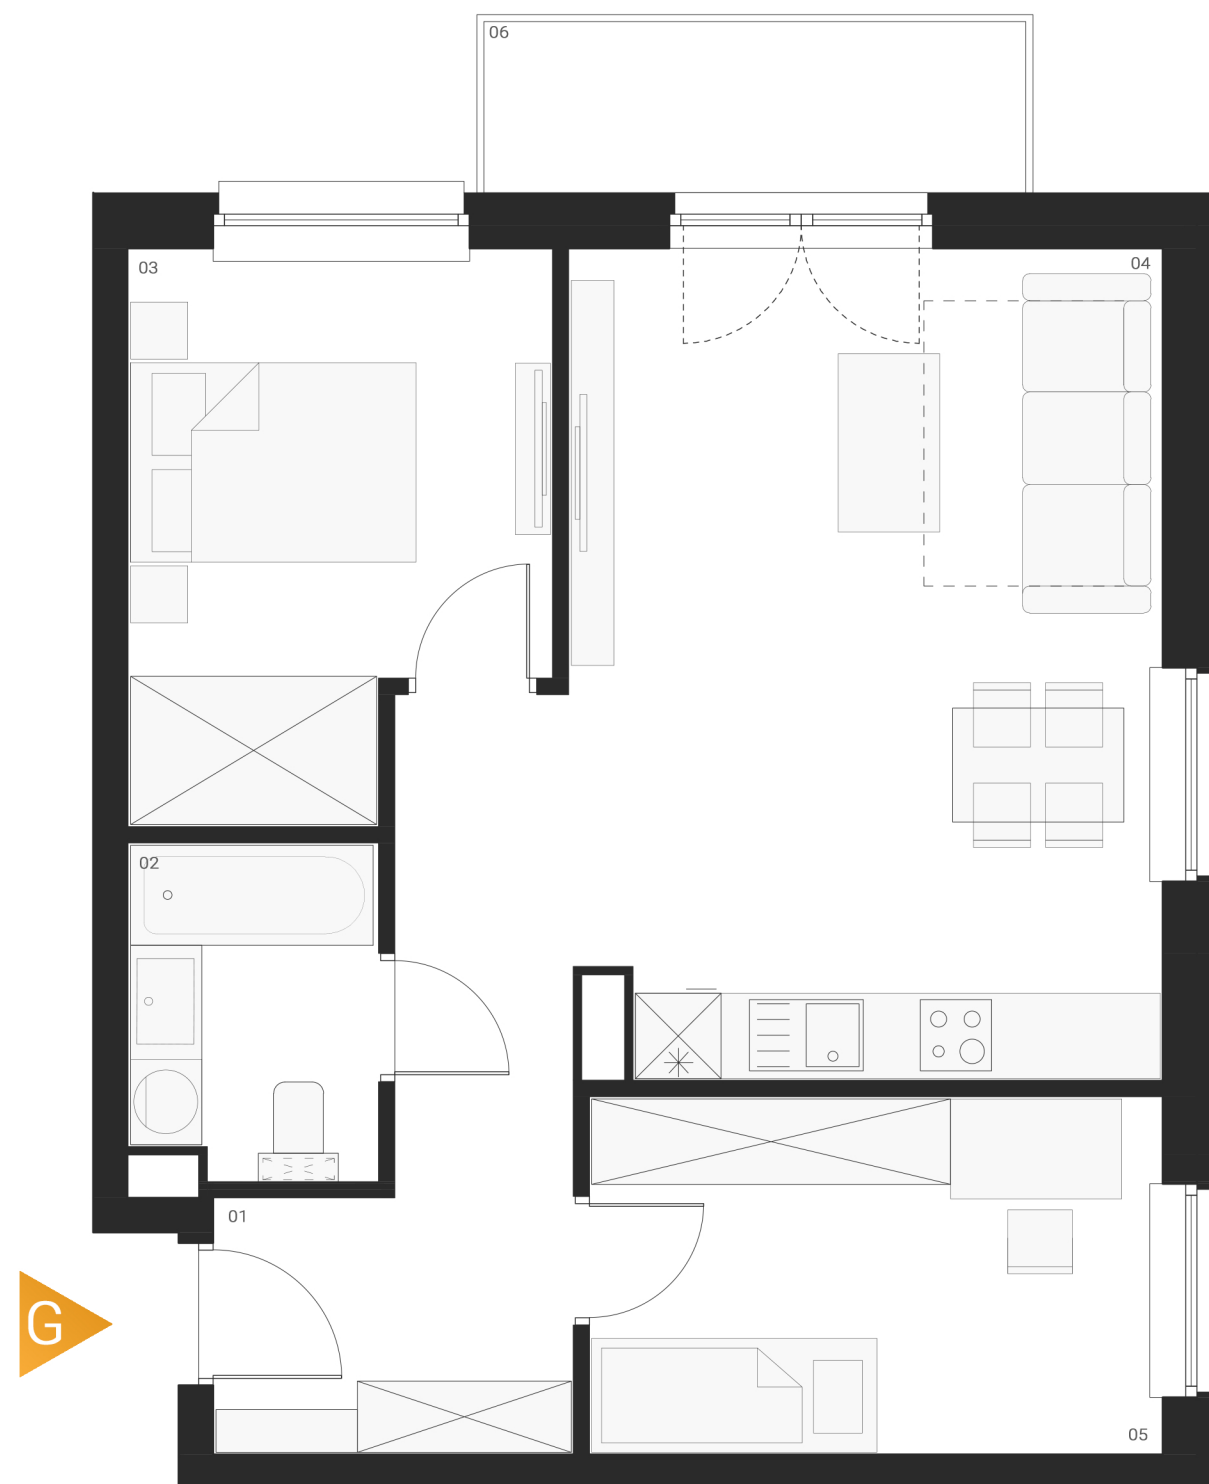

PIĘTRO **1** MIESZKANIE **17**

ZESTAWIENIE POWIERZCHNI UŻYTKOWEJ

G.01 Przedpokój	8,71 m ²
G.02 Łazienka	3,91 m ²
G.03 Sypialnia	10,57 m ²
G.04 Salon + aneks kuchenny	23,61 m ²
G.05 Sypialnia	9,89 m ²
G.06 Balkon	4,87 m ²

56,69 m²
+ balkon 4,87 m²