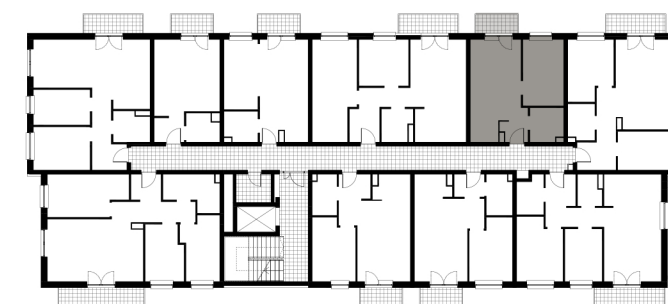

PIĘTRO **1** MIESZKANIE **16**

ZESTAWIENIE POWIERZCHNI UŻYTKOWEJ

F.01 Przedpokój	2,92 m ²
F.02 Salon + aneks kuchenny	19,23 m ²
F.03 Sypialnia	11,17 m ²
F.04 Łazienka	4,57 m ²
F.05 Balkon	3,50 m ²

37,89 m²
+ balkon 3,50 m²