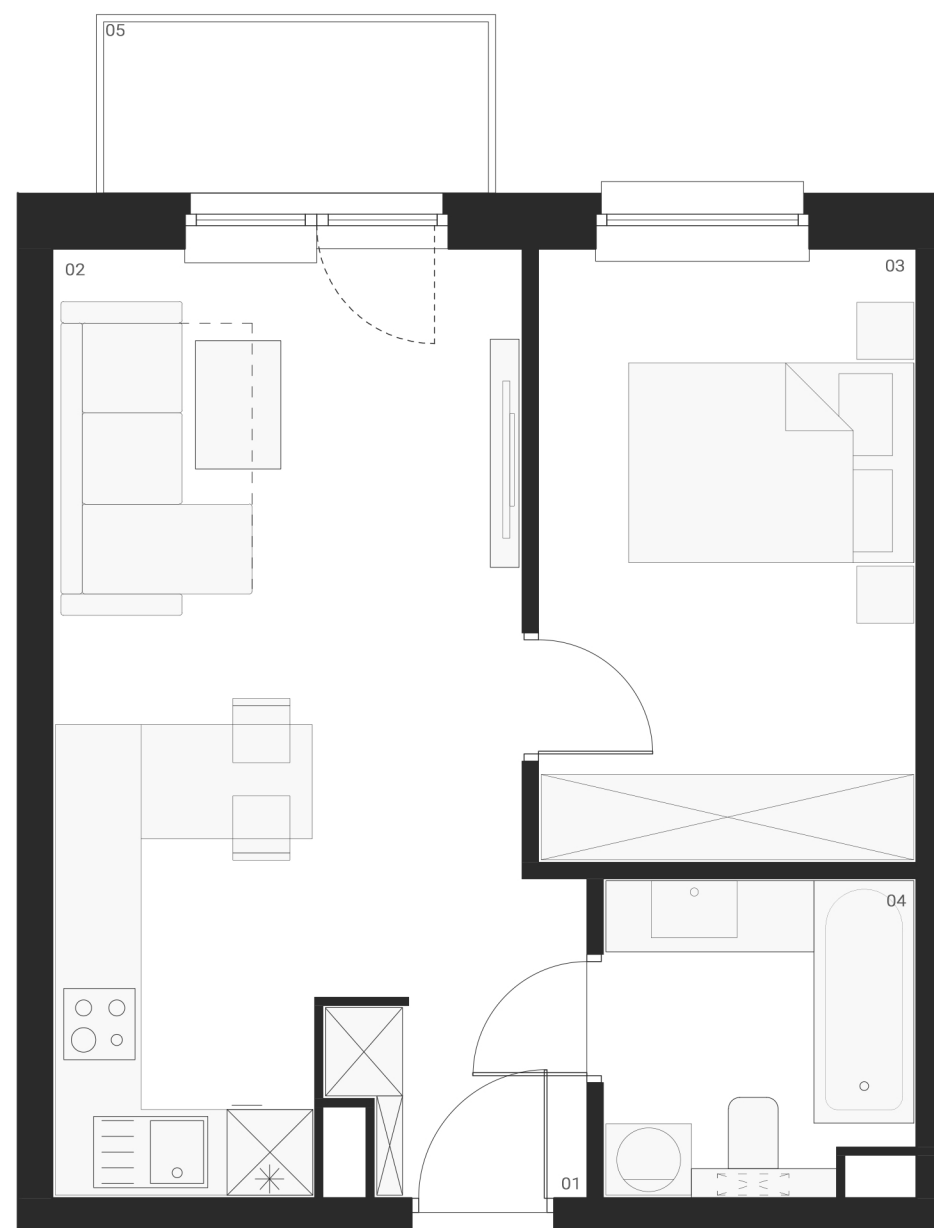

PIĘTRO **1** MIESZKANIE **16**

ZESTAWIENIE POWIERZCHNI UŻYTKOWEJ

F.01 Przedpokój	2,92 m ²
F.02 Salon + aneks kuchenny	19,23 m ²
F.03 Sypialnia	11,17 m ²
F.04 Łazienka	4,57 m ²
F.05 Balkon	3,50 m ²

37,89 m²
+ balkon 3,50 m²