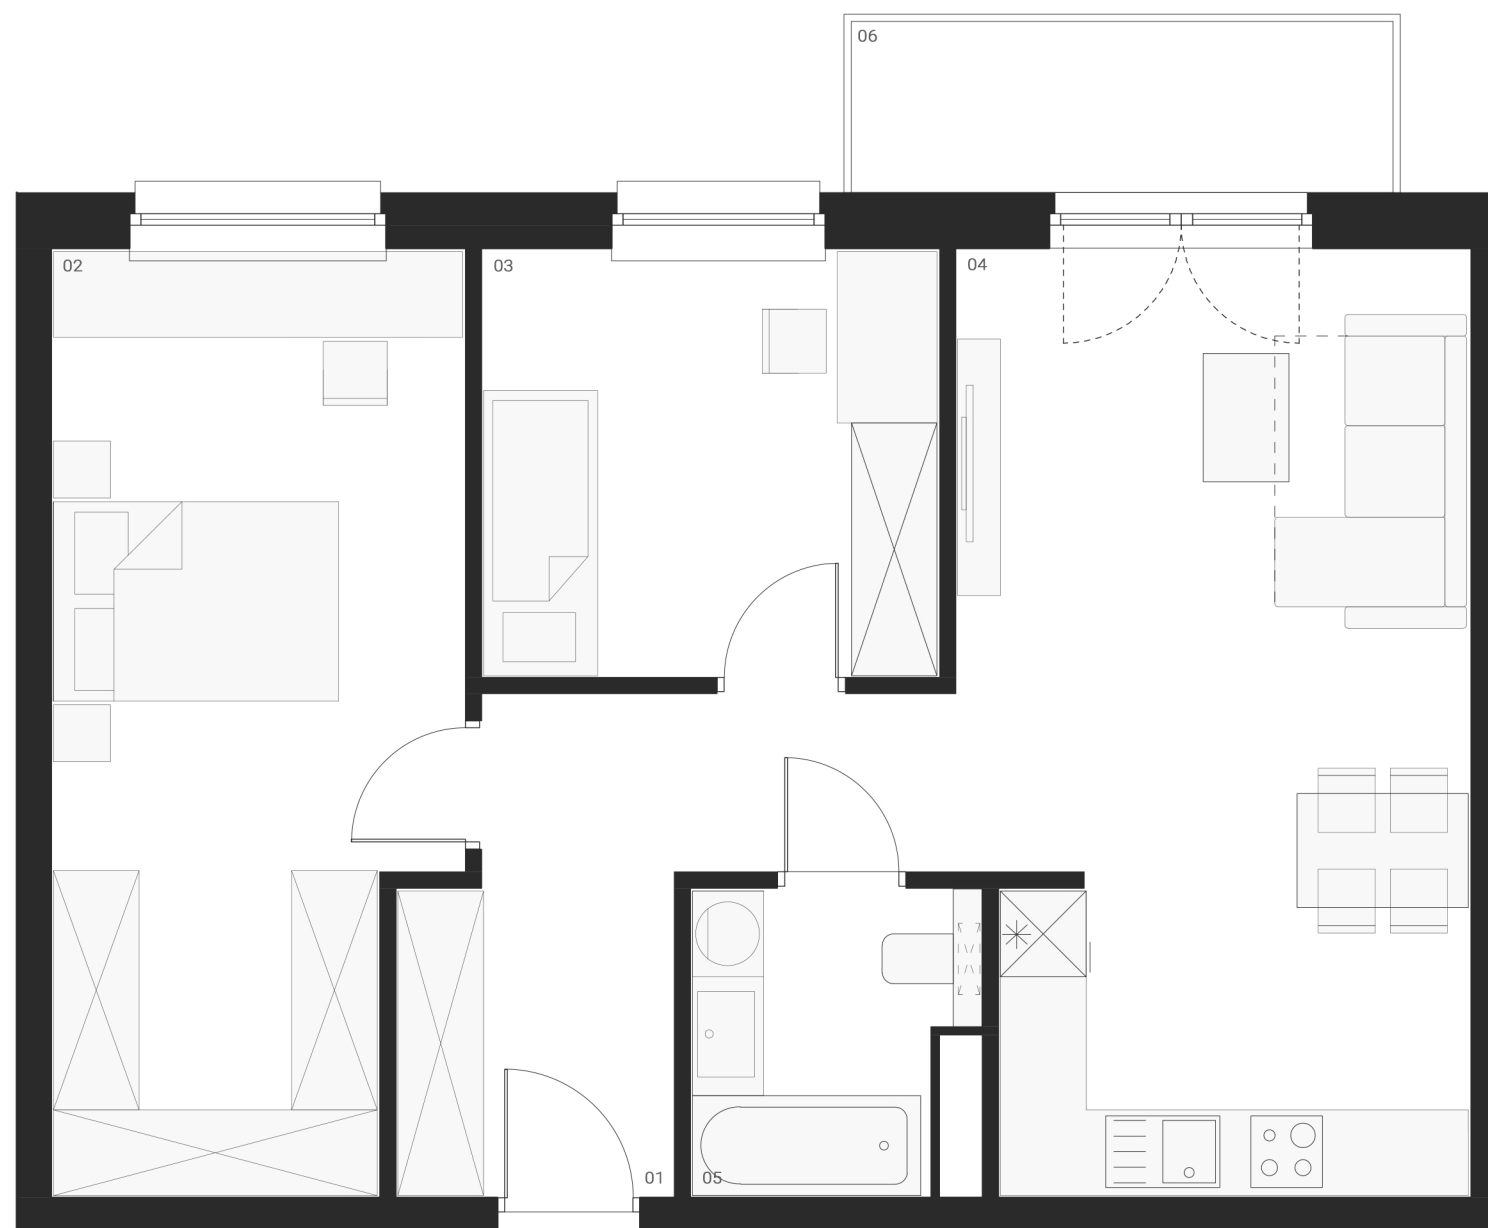

PIĘTRO **1** MIESZKANIE **15**

ZESTAWIENIE POWIERZCHNI UŻYTKOWEJ

E.01 Przedpokój	8,35 m ²
E.02 Sypialnia	17,63 m ²
E.03 Sypialnia	9,46 m ²
E.04 Salon + aneks kuchenny	22,93 m ²
E.05 Łazienka	3,87 m ²
E.06 Balkon	4,87 m ²

62,24 m²
+ balkon 4,87 m²