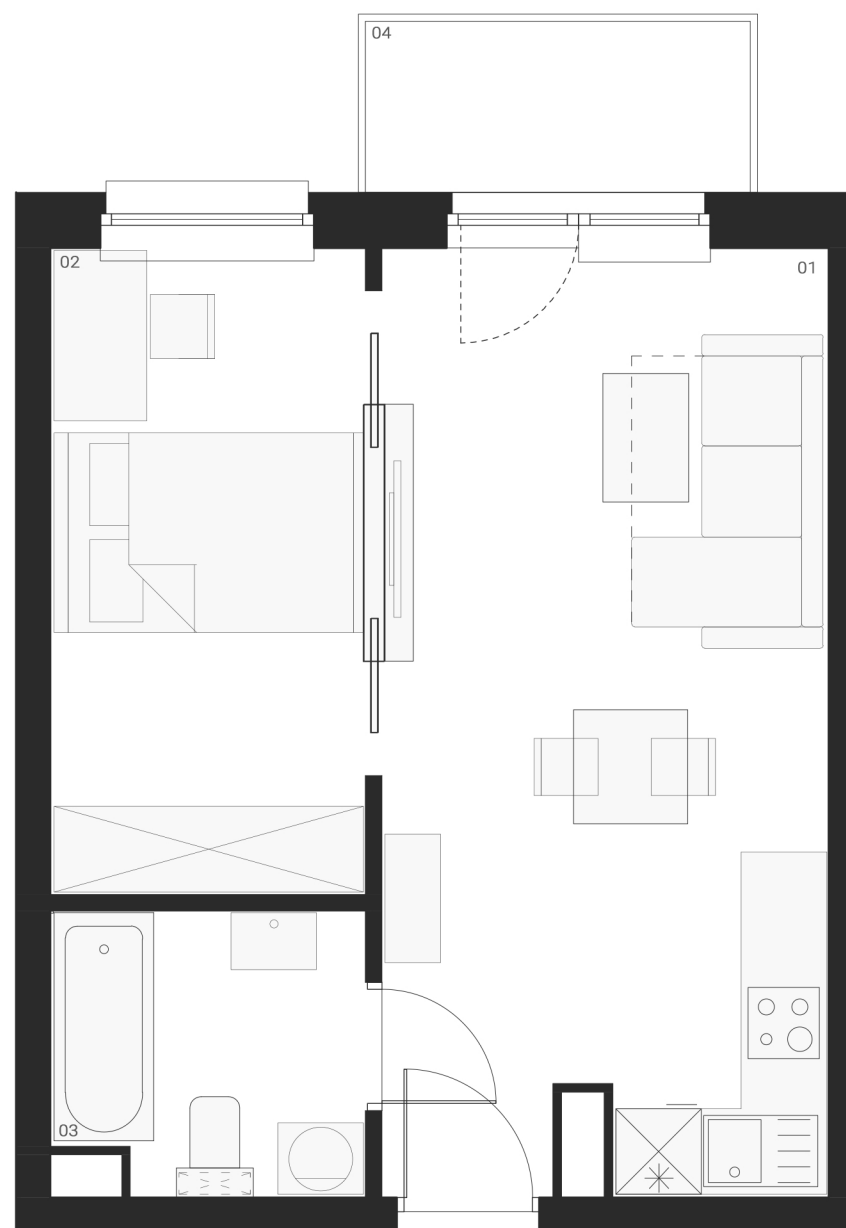

PIĘTRO **1** MIESZKANIE **14**

ZESTAWIENIE POWIERZCHNI UŻYTKOWEJ

D.01 Salon + ankes kuchenny	20,16 m ²
D.02 Łazienka	4,10 m ²
D.03 Sypialnia	9,79 m ²
D.04 Balkon	3,50 m ²

34,05 m²
+ balkon 3,50 m²