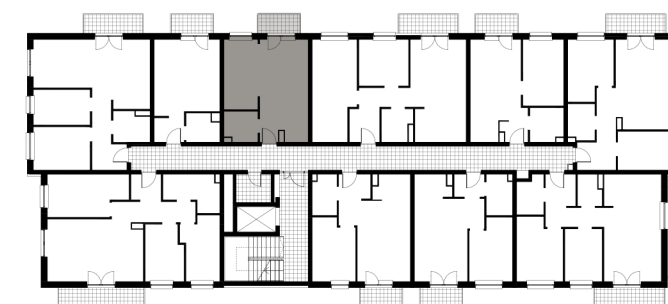

PIĘTRO **1** MIESZKANIE **14**

ZESTAWIENIE POWIERZCHNI UŻYTKOWEJ

D.01 Salon + ankes kuchenny	20,16 m ²
D.02 Łazienka	4,10 m ²
D.03 Sypialnia	9,79 m ²
D.04 Balkon	3,50 m ²

34,05 m²
+ balkon 3,50 m²