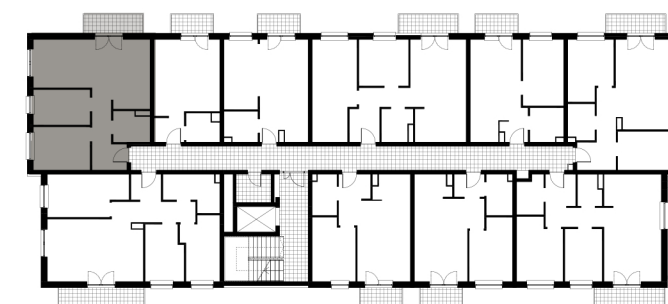

PIĘTRO **1** MIESZKANIE **12**

ZESTAWIENIE POWIERZCHNI UŻYTKOWEJ

B.01 Przedpokój	7,21 m ²
B.02 Sypialnia	10,10 m ²
B.03 Sypialnia	8,24 m ²
B.04 Salon + aneks kuchenny	27,64 m ²
B.05 Łazienka	4,36 m ²
B.06 Balkon	4,87 m ²

57,55 m²
+ balkon 4,87 m²