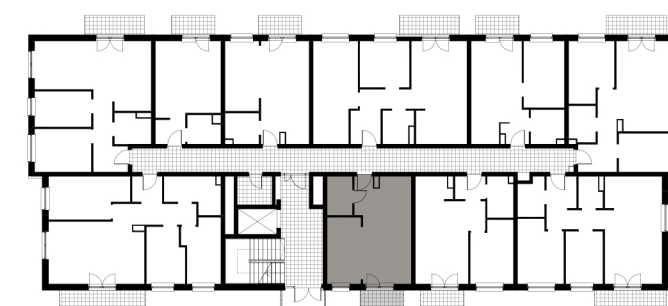

PIĘTRO 0 MIESZKANIE 10

ZESTAWIENIE POWIERZCHNI UŻYTKOWEJ

K.01 Przedpokój	2,46 m ²
K.02 Salon + aneks kuchenny	20,05 m ²
K.03 Sypialnia	9,79 m ²
K.04 Łazienka	4,02 m ²
K.05 Taras	3,50 m ²
K.06 Taras zielony	16,60 m ²

36,32 m²
+ taras 20,10 m²