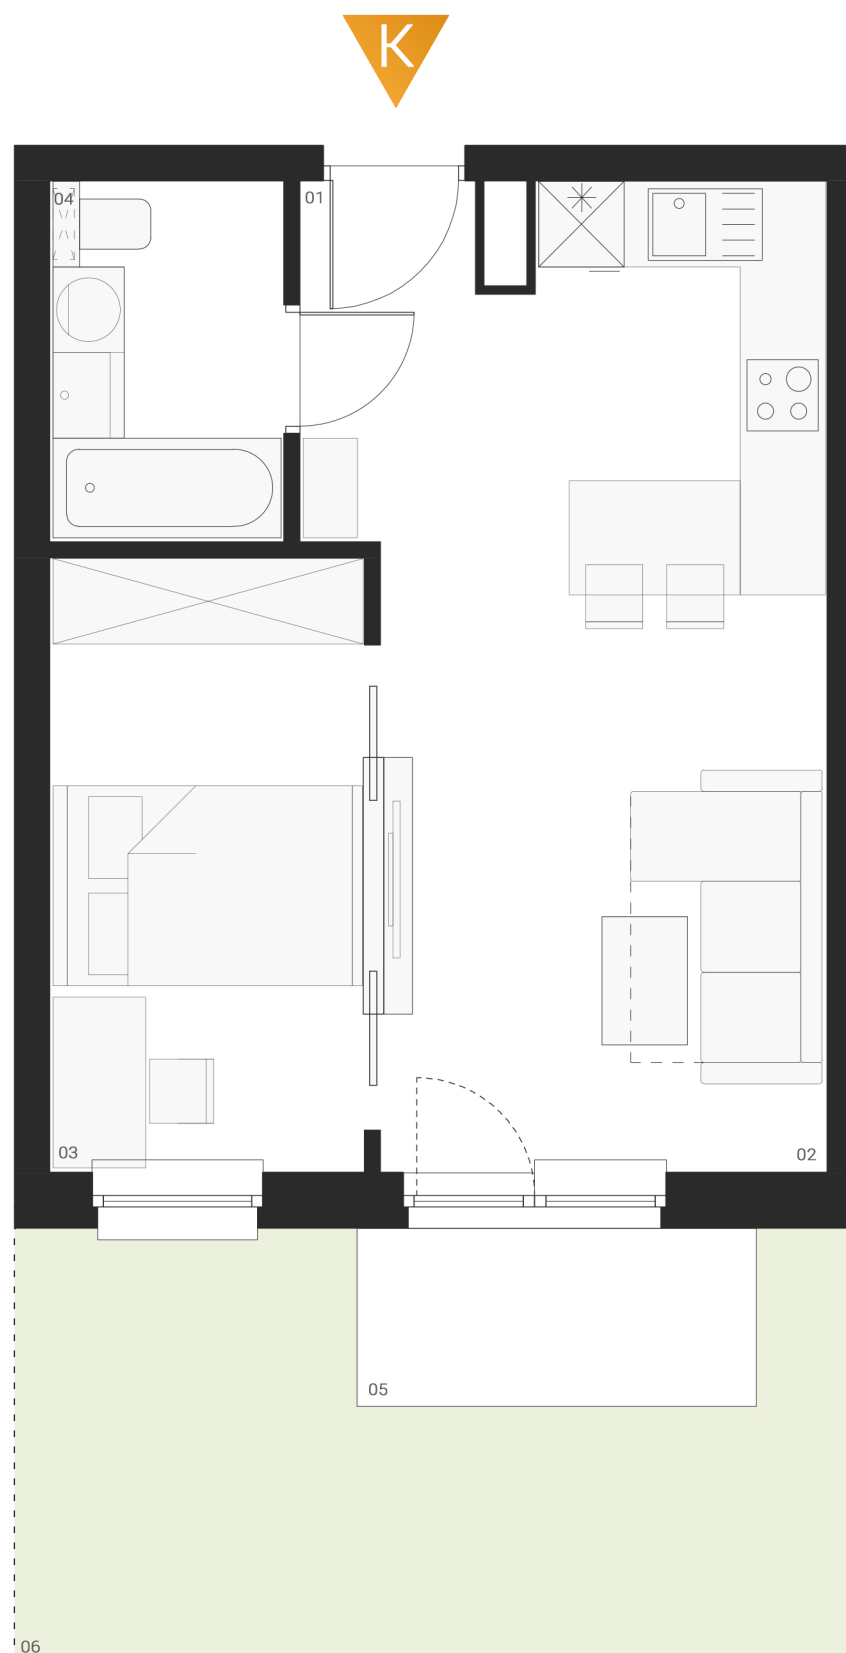

PIĘTRO 0 MIESZKANIE 10

ZESTAWIENIE POWIERZCHNI UŻYTKOWEJ

K.01 Przedpokój	2,46 m ²
K.02 Salon + aneks kuchenny	20,05 m ²
K.03 Sypialnia	9,79 m ²
K.04 Łazienka	4,02 m ²
K.05 Taras	3,50 m ²
K.06 Taras zielony	16,60 m ²

36,32 m²
+ taras 20,10 m²