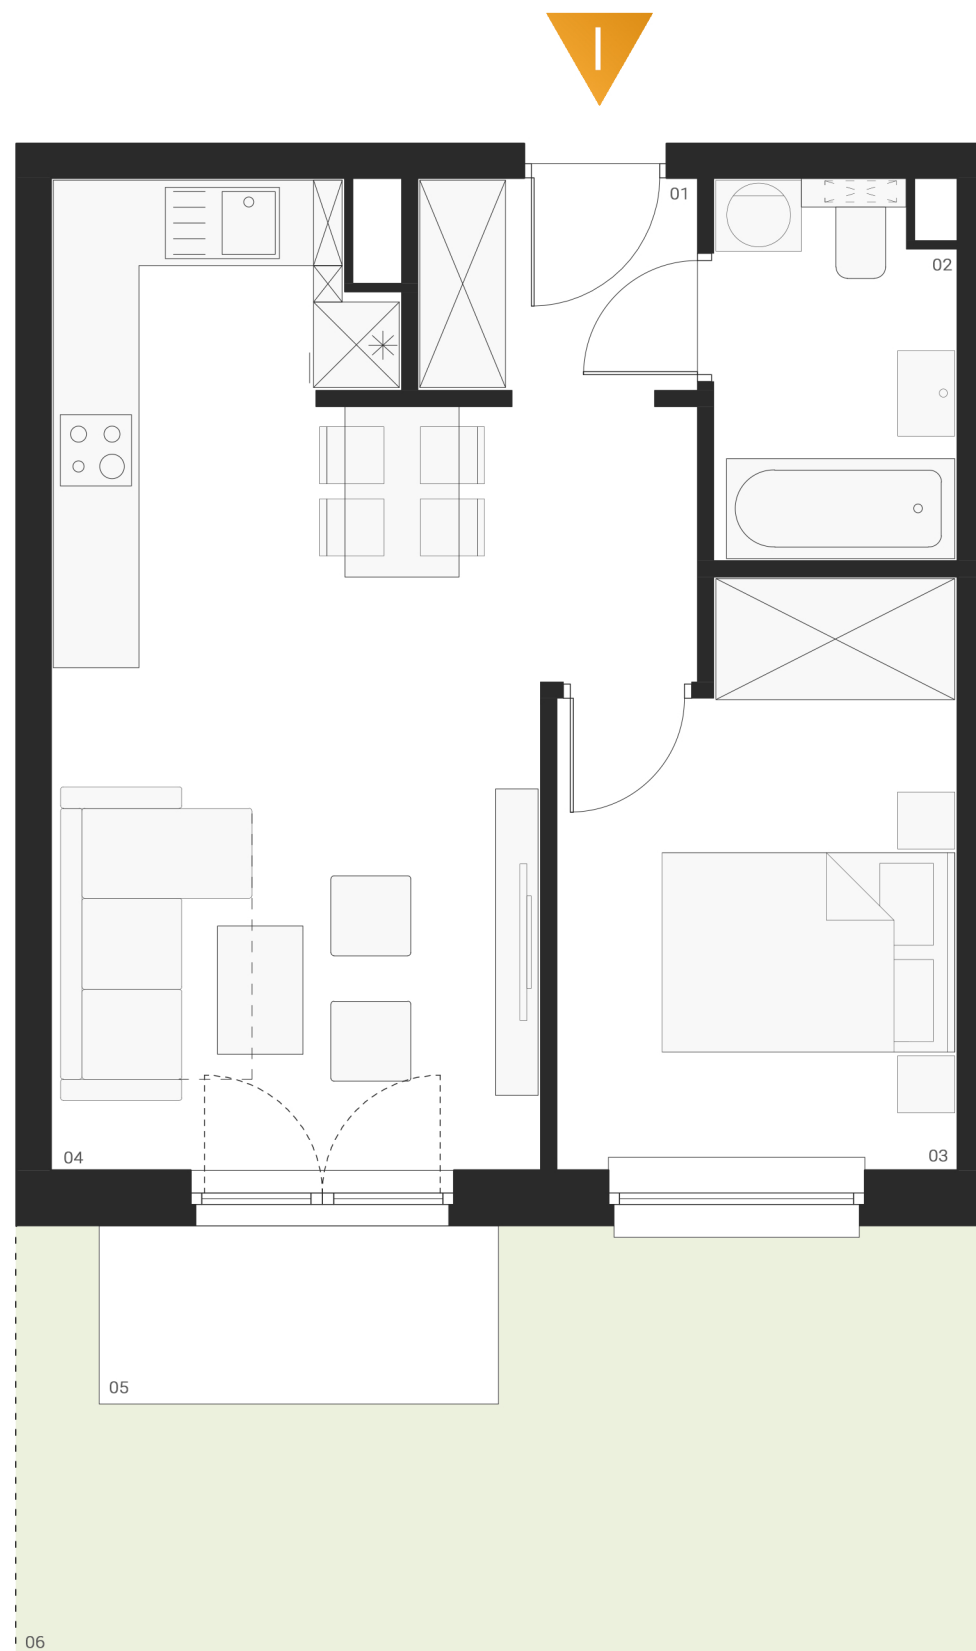

PIĘTRO 0 MIESZKANIE 9

ZESTAWIENIE POWIERZCHNI UŻYTKOWEJ

I.01 Przedpokój	2,81 m ²
I.02 Łazienka	4,27 m ²
I.03 Sypialnia	10,51 m ²
I.04 Salon + aneks kuchenny	23,65 m ²
I.05 Taras	3,50 m ²
I.06 Taras zielony	19,60 m ²

41,24 m²
+ taras 23,10 m²