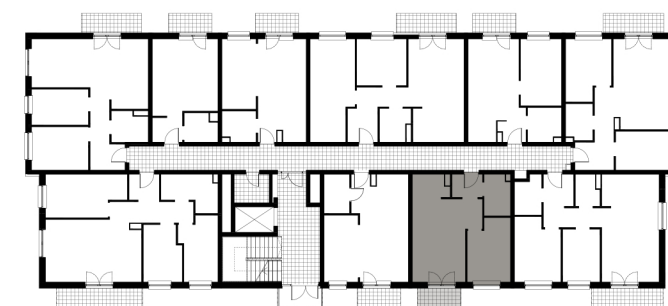

PIĘTRO 0 MIESZKANIE 9

ZESTAWIENIE POWIERZCHNI UŻYTKOWEJ

I.01 Przedpokój	2,81 m ²
I.02 Łazienka	4,27 m ²
I.03 Sypialnia	10,51 m ²
I.04 Salon + aneks kuchenny	23,65 m ²
I.05 Taras	3,50 m ²
I.06 Taras zielony	19,60 m ²

41,24 m²
+ taras 23,10 m²