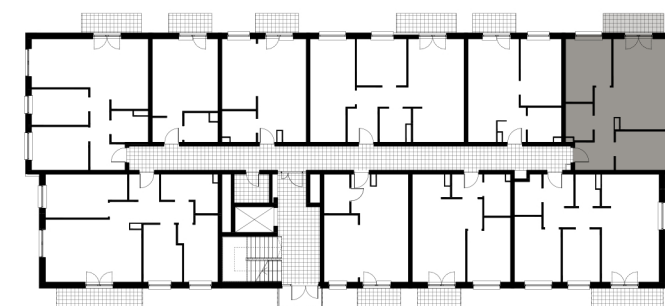

PIĘTRO 0 MIESZKANIE 7

ZESTAWIENIE POWIERZCHNI UŻYTKOWEJ

G.01 Przedpokój	8,71 m ²
G.02 Łazienka	3,91 m ²
G.03 Sypialnia	10,57 m ²
G.04 Salon + aneks kuchenny	23,61 m ²
G.05 Sypialnia	9,89 m ²
G.06 Taras	4,87 m ²
G.07 Ogród	26,93 m ²

56,69 m²
+ ogród 31,80 m²