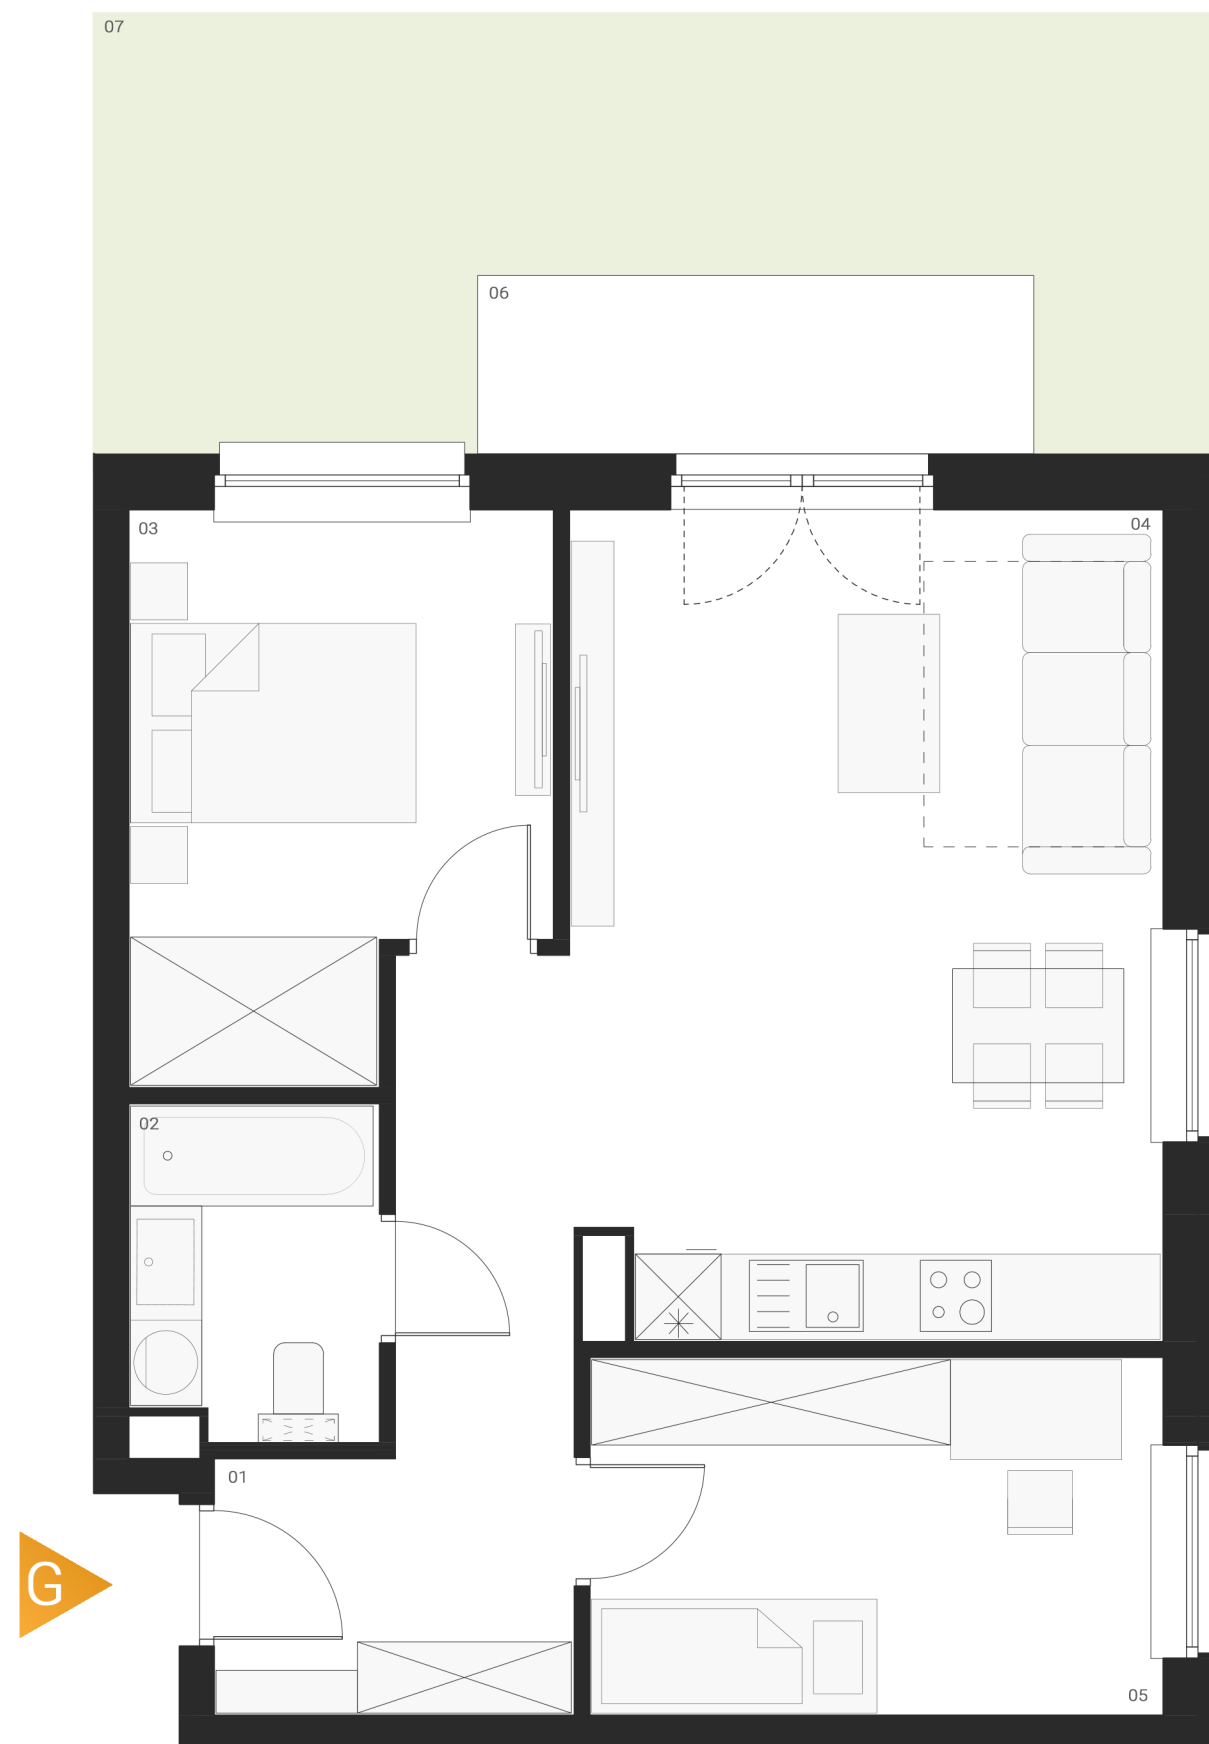

PIĘTRO 0 MIESZKANIE 7

ZESTAWIENIE POWIERZCHNI UŻYTKOWEJ

G.01 Przedpokój	8,71 m ²
G.02 Łazienka	3,91 m ²
G.03 Sypialnia	10,57 m ²
G.04 Salon + aneks kuchenny	23,61 m ²
G.05 Sypialnia	9,89 m ²
G.06 Taras	4,87 m ²
G.07 Ogród	26,93 m ²

56,69 m²
+ ogród 31,80 m²