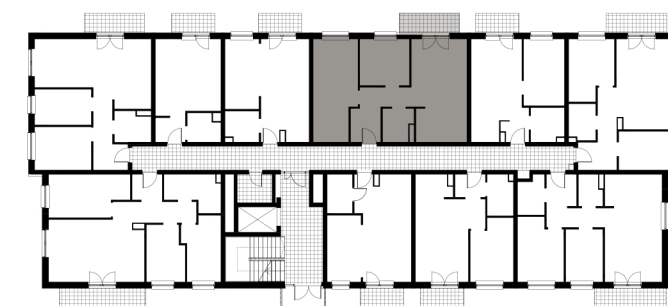

PIĘTRO **0** MIESZKANIE **5**

ZESTAWIENIE POWIERZCHNI UŻYTKOWEJ

E.01 Przedpokój	8,35 m ²
E.02 Sypialnia	17,63 m ²
E.03 Sypialnia	9,46 m ²
E.04 Salon + aneks kuchenny	22,93 m ²
E.05 Łazienka	3,87 m ²
E.06 Taras	4,87 m ²
E.07 Ogród	36,83 m ²

62,24 m²

+ ogród 41,70 m²