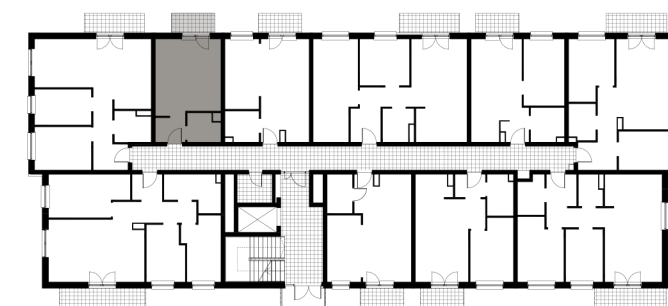

PIĘTRO 0 MIESZKANIE 3

ZESTAWIENIE POWIERZCHNI UŻYTKOWEJ

C.01 Przedpokój	3,12 m <sup>2</sup>
C.02 Salon + aneks kuchenny	20,08 m <sup>2</sup>
C.03 Łazienka	3,64 m <sup>2</sup>
C.04 Balkon	3,50 m <sup>2</sup>
C.05 Ogród	15,00 m <sup>2</sup>

26,84 m<sup>2</sup>

+ ogród 18,50 m<sup>2</sup>