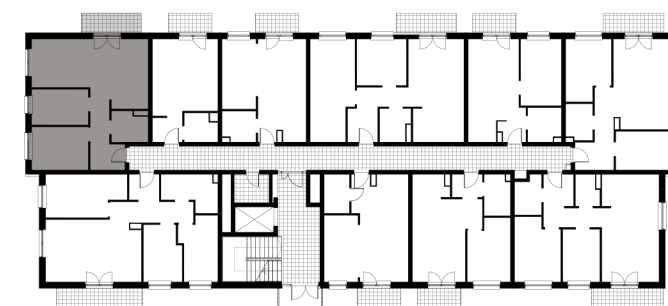

08

07

06

04

03

02

05

01

B

PIĘTRO 0 MIESZKANIE 2

ZESTAWIENIE POWIERZCHNI UŻYTKOWEJ

B.01 Przedpokój	7,21 m ²
B.02 Sypialnia	10,10 m ²
B.03 Sypialnia	8,24 m ²
B.04 Salon + aneks kuchenny	27,64 m ²
B.05 Łazienka	4,36 m ²
B.06 Taras	4,87 m ²
B.07 Taras zielony	21,50 m ²
B.08 Ogród	69,03 m ²

57,55 m²+ ogród 95,4 m²